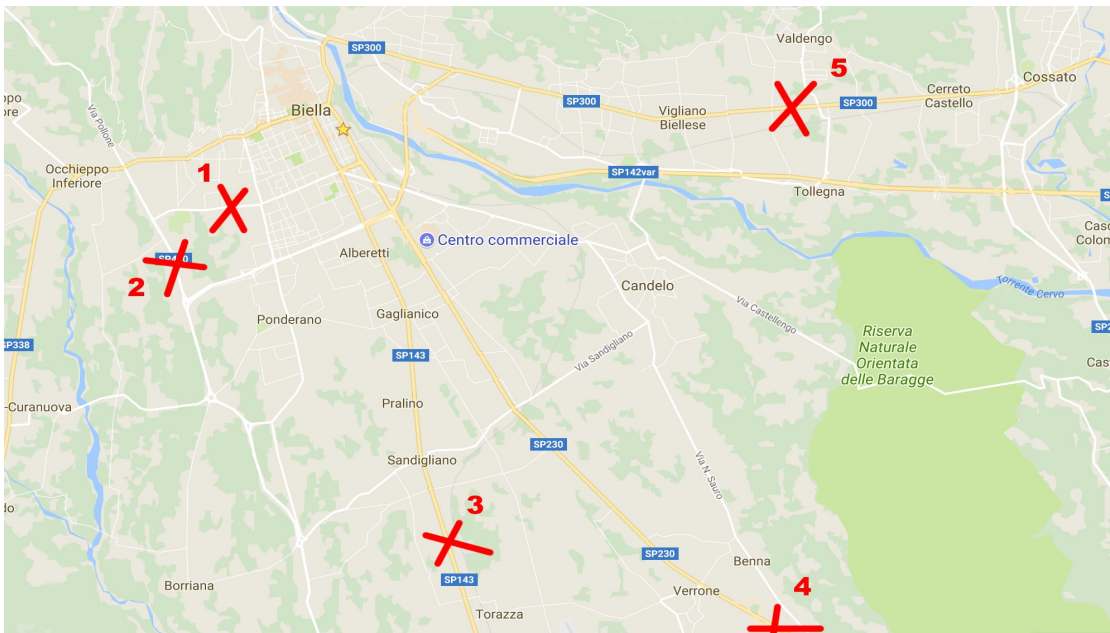

PALINE Piemonte

Via Carso 20 - Biella
Tel. 339/7879143
Pi 02216240024
www.palinepiemonte.it

Biella, 1° settembre 2017

Spett.le
Multicomunication

OGGETTO: preventivo paline 4 settembre

Installazione di paline pubblicitarie bifacciali con esposizione 14 gg

Postazioni:

- 1 Biella, Via Piacenza
- 2 Biella, Via Oremo
- 3 Vergnasco, sp Biella – Santhià
- 4 Massazza, sp Biella – Carisio
- 5 Valdengo, sp Biella - Cossato

Euro 200,00 + iva a postazione

In caso di acquisto di n. 3 o più postazioni omaggio n. 3 impiantini 100x140 bifacciali posizionati a Biella, Via Milano, Verrone e Occhieppo Inferiore